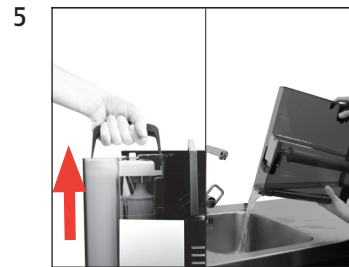

## Byte av filter

Använt material:  
Filterpatron CLARIS Pro Blue  
1-pack (Art. 69670)

Förutsättning: »Filterbyte«

»Skötselstatus (1/5)«

»Byt filter.« / »Tryck på Rotary Switch.«

»Filtret sköljs.«  
»Töm droppbrickan.«