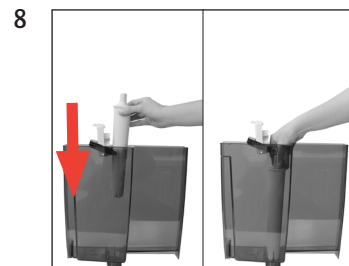

## Byte av filter

Använt material:  
Filterpatron CLARIS Pro Blue  
1-pack (Art. 69670)

Förutsättning: »Filterbyte«

»Skötselstatus (1/5)«

»Byt filter.« / »Tryck på Rotary Switch.«

»Filtret sköljs.«  
»Töm droppbrickan.«

»Filterbyte« / »Filtret har sköljts.«  
»Vänligen välj en produkt:«

Den här snabbinstruktionen ersätter inte "Bruksanvisning GIGA X3 Professional". Läs igenom och följ säkerhetsföreskrifterna och varningstexterna så att du kan undvika alla risker.