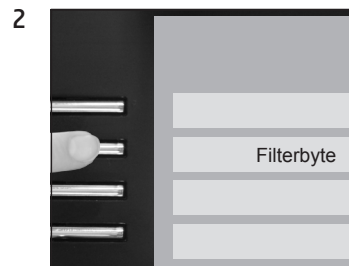

## Byte av filter

Använt material:  
Filterpatron CLARIS Pro Blue  
1-pack (Art. 69670)

Förutsättning: »Filterbyte«

»Skötselstatus (1/5)«

»Byt filter.« / »Tryck på Rotary Switch.«

»Filtret sköljs.«  
»Töm droppbrickan.«

»Filterbyte« / »Filtret har sköljts.«  
»Vänligen välj en produkt:«

Den här snabbinstruktionen ersätter inte "Bruksanvisning GIGA X3 Professional". Läs igenom och följ säkerhetsföreskrifterna och varningstexterna så att du kan undvika alla risker.