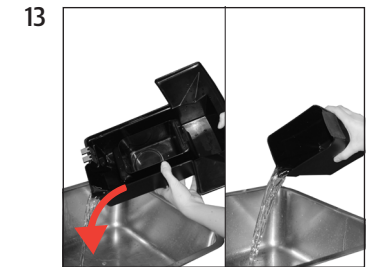

## Byte av filter

Använt material:  
Filterpatron CLARIS Pro Blue  
1-pack (Art. 69670)

Förutsättning: »Filterbyte«

»Skötselstatus (1/5)«

»Byt filter.« / »Tryck på Rotary Switch.«

»Filtret sköljs.«  
»Töm droppbrickan.«

»Filterbyte« / »Filtret har sköljts.«  
»Vänligen välj en produkt:«

Den här snabbinstruktionen ersätter inte "Bruksanvisning GIGA X3 Professional". Läs igenom och följ säkerhetsföreskrifterna och varningstexterna så att du kan undvika alla risker.