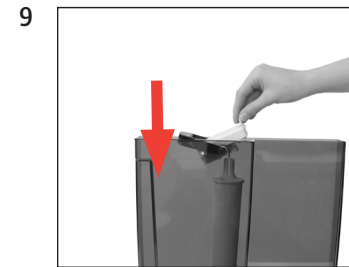

## Byte av filter

Använt material:  
Filterpatron CLARIS Pro Blue  
1-pack (Art. 69670)

Förutsättning: »Filterbyte«

»Skötselstatus (1/5)«

»Byt filter.« / »Tryck på Rotary Switch.«

»Filtret sköljs.«  
»Töm droppbrickan.«