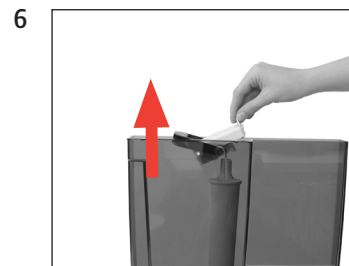

## Byte av filter

Använt material:  
Filterpatron CLARIS Pro Blue  
1-pack (Art. 69670)

Förutsättning: »Filterbyte«

»Skötselstatus (1/5)«

»Byt filter.« / »Tryck på Rotary Switch.«

»Filtret sköljs.«  
»Töm droppbrickan.«

»Filterbyte« / »Filtret har sköljts.«  
»Vänligen välj en produkt:«

Den här snabbinstruktionen ersätter inte "Bruksanvisning GIGA X3 Professional". Läs igenom och följ säkerhetsföreskrifterna och varningstexterna så att du kan undvika alla risker.